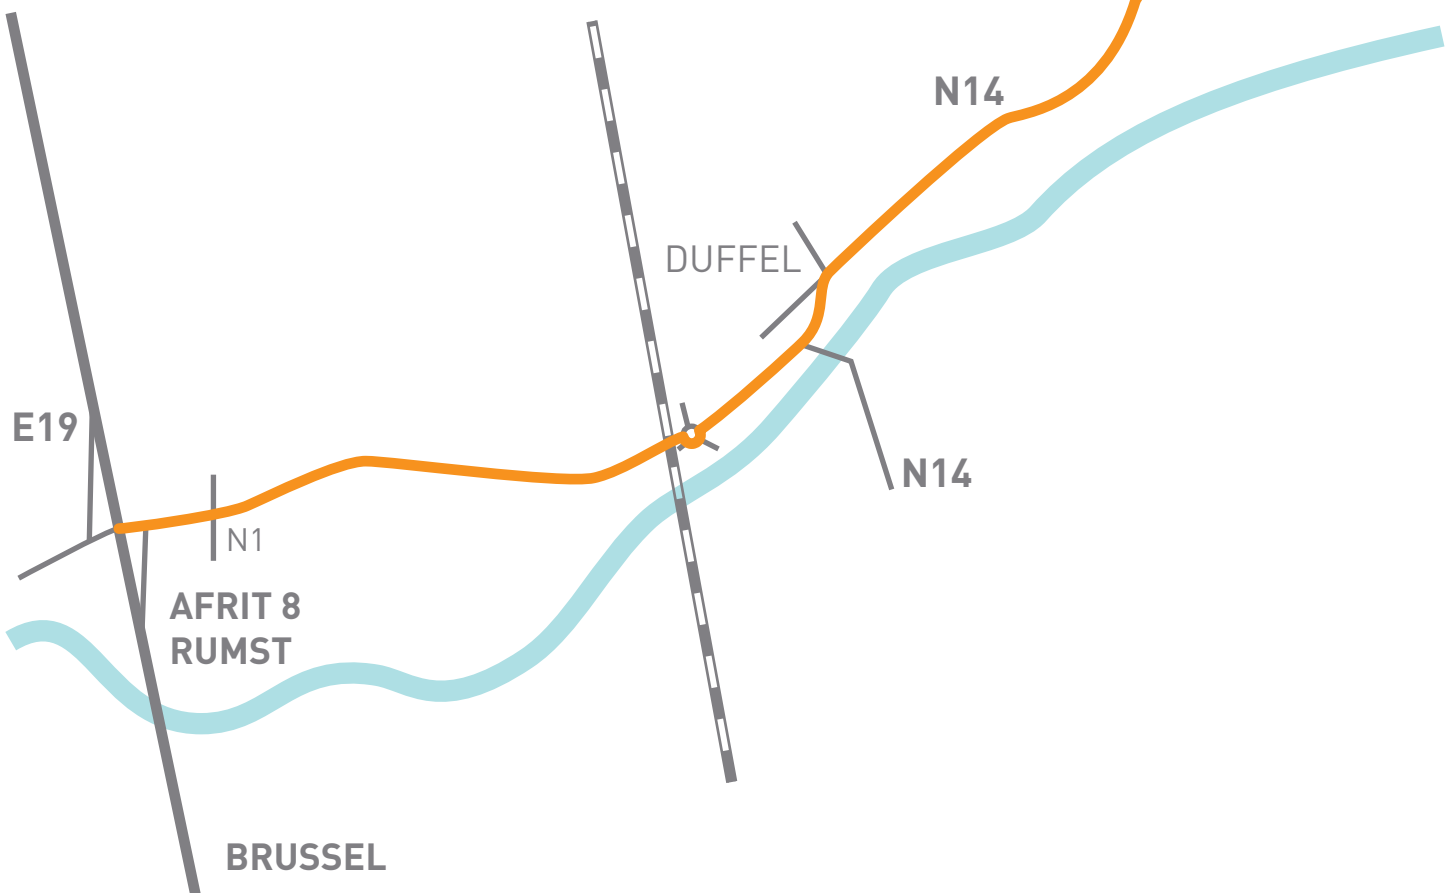

**ANTWERPEN  
MORTSEL**

**N10**

Antwerpsesteenweg

Desk Solutions NV  
Duwijckstraat 17  
2500 Lier

Neem afslag 8-Rumst richting Duffel  
Neem na 4 km, op de rotonde de 3e afslag  
Sla in Duffel linksaf bij Kiliaanstraat,  
richting N14 en Lier  
Sla linksaf bij Ring/R16  
Sla linksaf bij Antwerpsesteenweg/N10  
Sla rechtsaf bij Duwijckstraat

**LIER**

**R16**

**ANTWERPEN**

**N14**

DUFFEL

**N14**

**AFRIT 8  
RUMST**

**BRUSSEL**